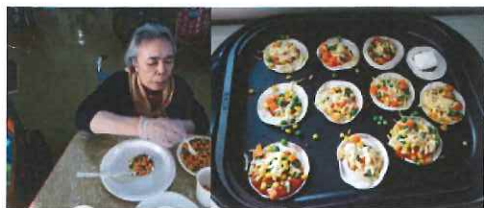

千年園通信

12月号 2016.11.28発行

皆様、今年も残り1か月となりました。皆様にとって今年はどうな1年でしたか？色々な目標を持って過ごした1年だったと思いますが、充実した1年になるよう残り1か月目標に向かって元気に取り組みましょう^^

11月のレクリエーション

11月も楽しいレクを行いました。

まずは創作活動です。手形を上手く押し紅葉をイメージしました。

やっぱり人気！食べ物系のレク。今回は、ホットプレートを使っての簡単ピザ作りです。思い思いのトッピングでおいしいピザの出来上がり。

ポージョレヌーボー 解禁日には

11月17日はポージョレヌーボーの解禁日でした。当園では、毎年この日に合わせ試飲会を行っています。

今年のワインの出来はどうだったのか？利用者の皆様も少しほろ酔い加減で、ワインの味を楽しんでいました。

行事のお知らせ

今月は、クリスマス会やもちつき会など楽しい行事を計画しています。行事への参加は当園をご利用されていない方も可能ですので、皆様ぜひ遊びに来て下さい。

また、今月17日のレクリエーションでは、よさこいチーム「極楽ほんず」が久々に来園しキレキレの踊りを披露してくれます。こちら是非ご見学に来て下さい。